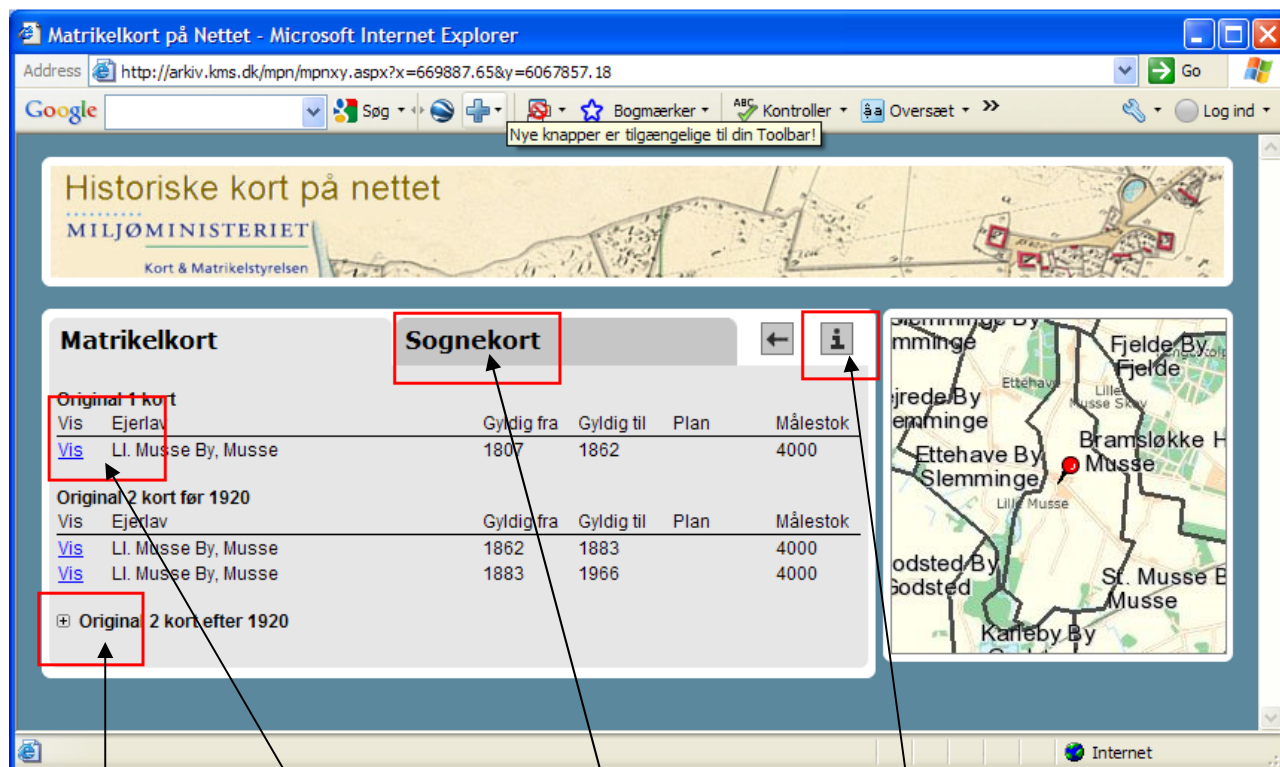

Matrikelnummerets kommunale tilhørsforhold:
Guldborgsund kommune i Region Sjælland.

Vælg søgefunktion:

Adresse Matrikelnummer Koordinater

Indtast vejnavn (uden husnr)

Vælg vejnavn

Husnr

Klik her
Et nyt vindue åbner

Her kan vælges mellem alle de gamle matrikelkort

Klik på [Vis](#) for at se kortene

Klik på + for at se flere matrikelkort (yngre)

Klik her for at se Sognekortene

Klik her for mere info

Her har du mulighed for at gemme kortudsnit i PDF-format og printe ud